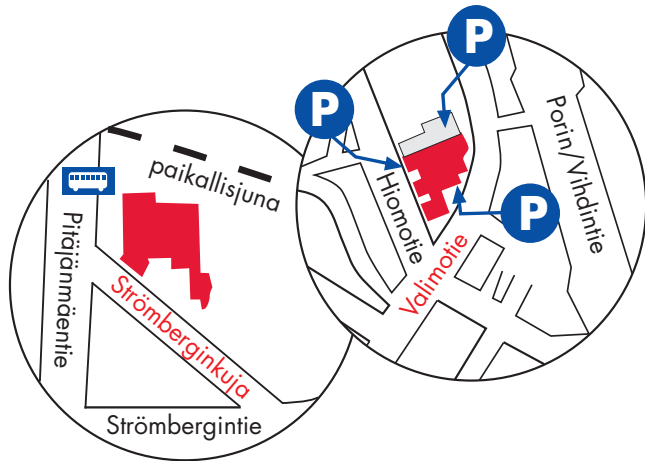

Amiedun toimipisteet Pitäjänmäellä

**Taitotalo
Valimotie 8
00380 Helsinki**

**Strömberginkuja 3
00380 Helsinki**

Pysäköinti:

Opiskelijamme voivat pysäköidä Taitotalon Hiomotien puoleiseen pysäköintihalliin sekä Valimotieltä ajettavalle ulkopaikotusalueelle. Taitotalon Valimotien pysäköintihalli on pääasiassa Taitotalon kongressikeskuksen asiakkaiden sekä muiden vieraidemme käytössä. Sisänaioon tarvittavan koodin saa asiakaspalvelustamme puh. 010 80 80 90. Paikkoja on rajoitettu määrä, suosittelemme käyttämään julkista liikennettä. Lisäksi asiakkaamme voivat käyttää maksullista ulkopaikotusalueetta Valimotie 10:ssä.

Liikenneyhteydet Valimotielle:

Pitäjänmäentiellä ajavat bussit:
14, 38, 39, 39B, 54, 59, 218, 235 ja 550.
Vihtiintielle bussit 37, 321, 322, 322, 332, 345, 346, 355 ja 355T.
Itä-Helsingistä Valimotielle liikennöi bussi 54.
Valimon seisakkeella pysähtyy A-paikallisjuna.

Liikenneyhteydet Strömberginkujalle:

Takkatien pysäkille ajavat bussit:
38, 39, 39B, 54, 201, 217, 218, 235 ja 550.
Pitäjänmäen seisakkeella pysähtyy A-paikallisjuna.

Lisätietoja asiakaspalvelustamme:

Puhelin 010 80 80 90
asiakaspalvelu@amiedu.fi