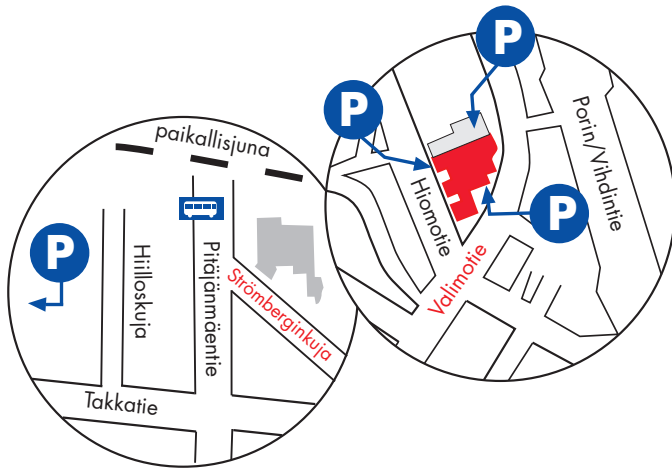

Amiedun toimipisteet Pitäjänmäellä

Kartta suurempana
kääntöpuolella

**Taitotalo
Valimotie 8
00380 Helsinki**

**Strömberginkuja 3
00380 Helsinki**

Pysäköinti:

Opiskelijamme voivat pysäköidä Taitotalon Hiomotien puoleiseen pysäköintihalliin sekä Valimotieltä ajettavalle ulkopaikoitusalueelle. Taitotalon Valimotien pysäköintihalli on pääasiassa Taitotalon kongressikeskuksen asiakkaiden sekä muiden vieraidemme käytössä. Sisäänajo on tarvittavan koodin saa asiakaspalvelustamme puh. 010 80 80 90. Paikkoja on rajoitettu määrä, suosittelemme käyttämään julkista liikennettä. Lisäksi asiakkaamme voivat käyttää maksullista ulkopaikoitusalueetta Valimotie 10:ssä.

Liikenneyhteydet Valimotielle:

Pitäjänmäentiellä ajavat bussit:

14, 38, 39, 39B, 54, 59, 218, 235 ja 550.

Vihtintien bussit 37, 321, 322, 322, 332, 345, 346, 355 ja 355T.

Itä-Helsingistä Valimotielle liikennöi bussi 54.

Etäisyys 1,2 km

Strömberginkuja 3

Sisäänkäynti ja info
Pitäjänmäentien puolella

Taitotalo Valimotie 8