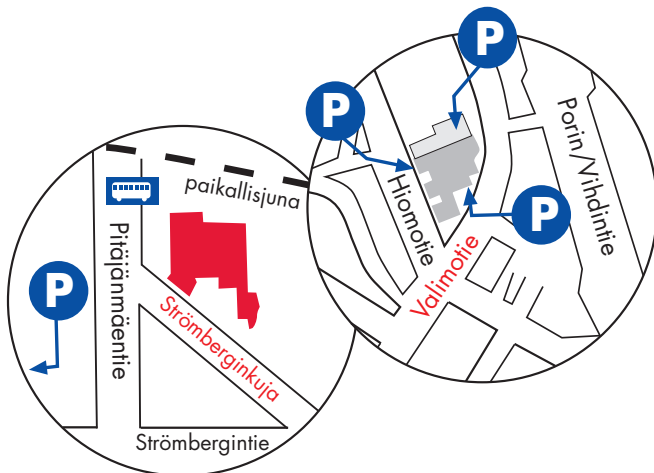

Amiedun toimipisteet Pitäjänmäellä

**Taitotalo
Valimotie 8
00380 Helsinki**

**Strömberginkuja 3
00380 Helsinki**

Pysäköinti:

Pitäjänmäen aseman paikoitus on Takkakujalla. Paikkoja on rajoitettu määrä, suosittelemme käyttämään julkista liikennettä.

Liikenneyhteydet Strömberginkujalle:

Takkatien pysäkillä ajavat bussit:
38, 39, 39B, 54, 201, 217, 218, 235 ja 550.
Pitäjänmäen seisakkeella pysähtyy A-paikkalisjuna.

Lisätietoja asiakaspalvelustamme:

Puhelin 010 80 80 90
asiakaspalvelu@amiedu.fi